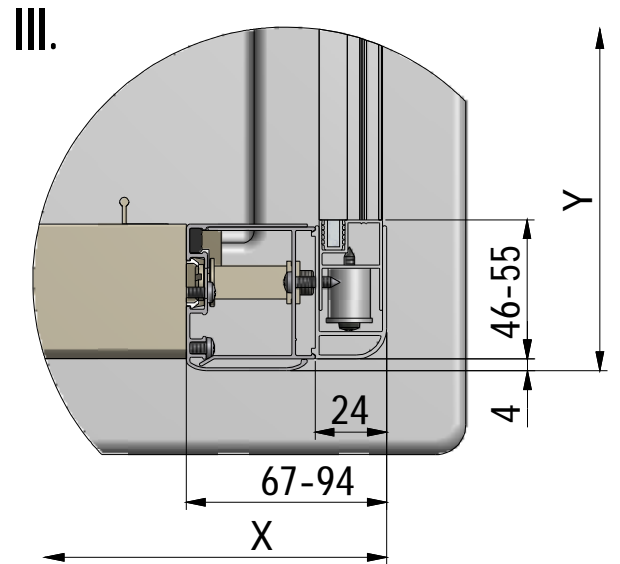

PD3N

PD3N+LLBD

PD3N				
	X (min)	X (max)	Y (min)	Y (max)
800	750	805	765	820
900	850	905	865	920
1000	950	1005	965	1020

LLBD				
	X (min)	X (max)	Y (min)	Y (max)
700	-	-	675	695
750	-	-	725	745
800	775	830	775	795
900	875	930	875	895
1000	975	1030	975	995

1. 1x

2. 2x (P3164)

3. 2x (M0661)

4. 2x (M0662)

5. 1x (M0523)

9. 6x (M0511)
n6

10. 6x (M0811)
3,9x38

A

$a=a$

6x

B

6x

6x

6x

G.1 6x

S33	800	white/clear glass	bílá/transparent	ND02-0669-04-02
		white/grape	bílá/grep	ND02-0669-04-11
		white/rugiada	bílá/rugiada	ND02-0669-04-16
	900	white/clear glass	bílá/transparent	ND02-0670-04-02
		white/grape	bílá/grep	ND02-0670-04-11
		white/rugiada	bílá/rugiada	ND02-0670-04-16
	1000	white/clear glass	bílá/transparent	ND02-0671-04-02
		white/grape	bílá/grep	ND02-0671-04-11
		white/rugiada	bílá/rugiada	ND02-0671-04-16